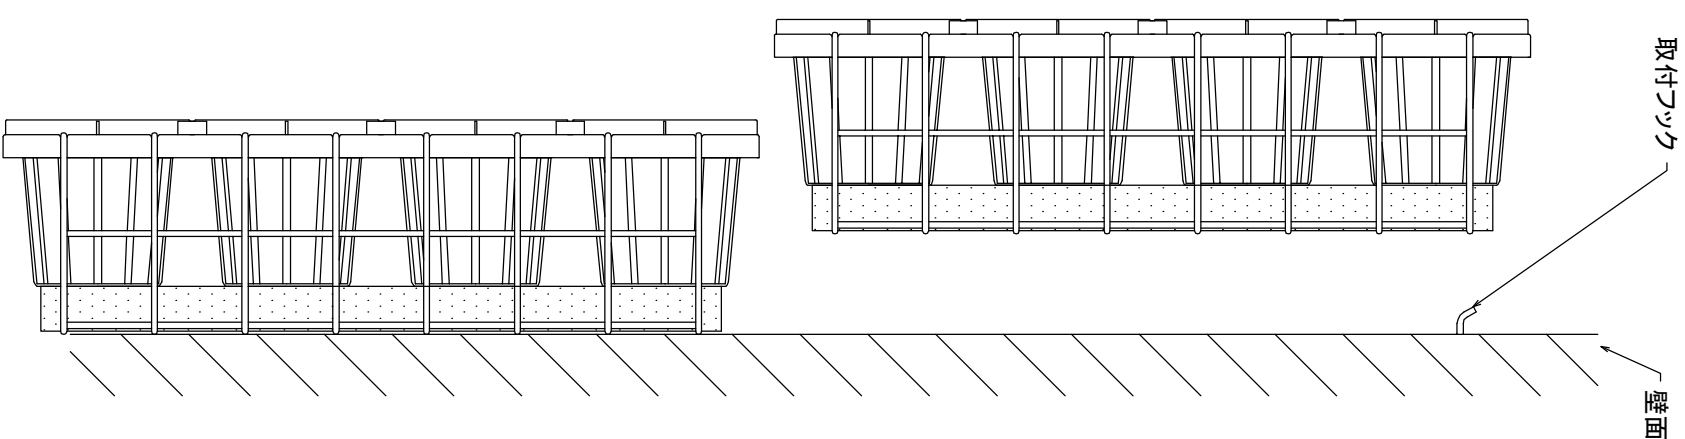

平面図

側面図

立面図

特記仕様

名称

植栽トレイ (12穴)

作図日

2007.7.13

図面名

詳細図

縮尺

1/5

図面No.

ITO SHOJI CO. LTD.