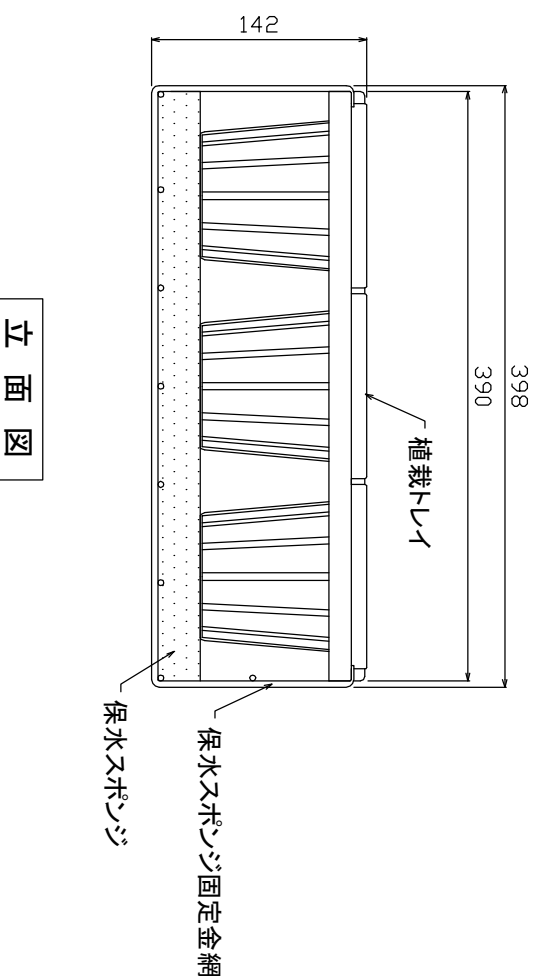

平面図

側面図

立面図

特記仕様

名称

植栽トレイ (12穴)

作図日

2007.7.13

図面名

詳細図

縮尺

1/5

図面No.

ITO SHOJI CO. LTD.