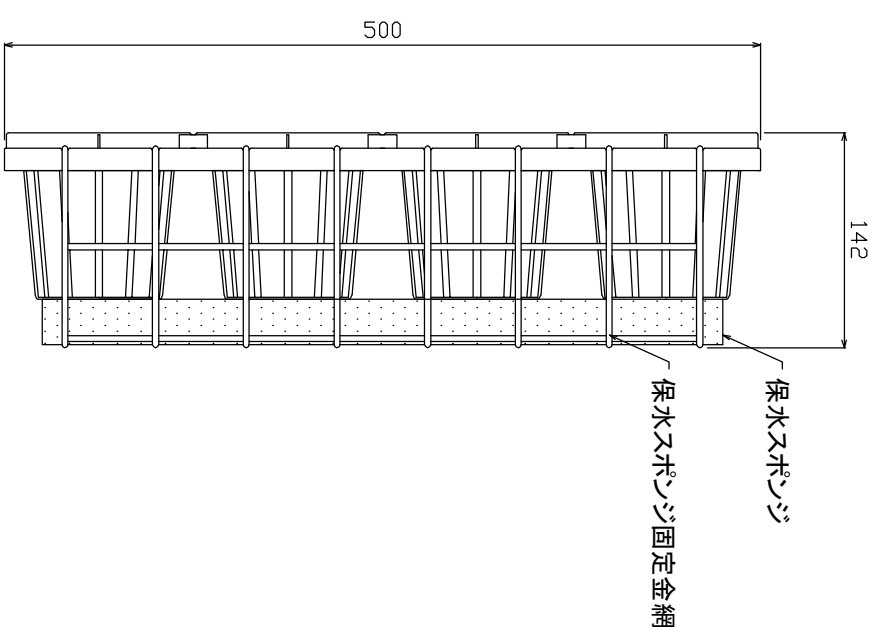

平面図

側面図

立面図

特記仕様

名称

植栽トレイ (12穴)

作図日

2007.7.13

図面名

詳細図

縮尺

1/5

図面No.

ITO SHOJI CO. LTD.